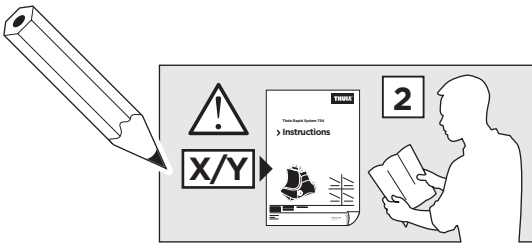

thule.com

85 x4

106 x4

x1

x1

1

	X (scale)	X (mm)	X (inch)
CHRYSLER Voyager , 5-dr MPV, 01-07	37	1021	40 1/4
CHRYSLER Grand Voyager , 5-dr MPV, 01-07	37	1021	40 1/4

	Y (scale)	Y (mm)	Y (inch)
CHRYSLER Voyager , 5-dr MPV, 01-07	37	1021	40 1/4
CHRYSLER Grand Voyager , 5-dr MPV, 01-07	37	1021	40 1/4